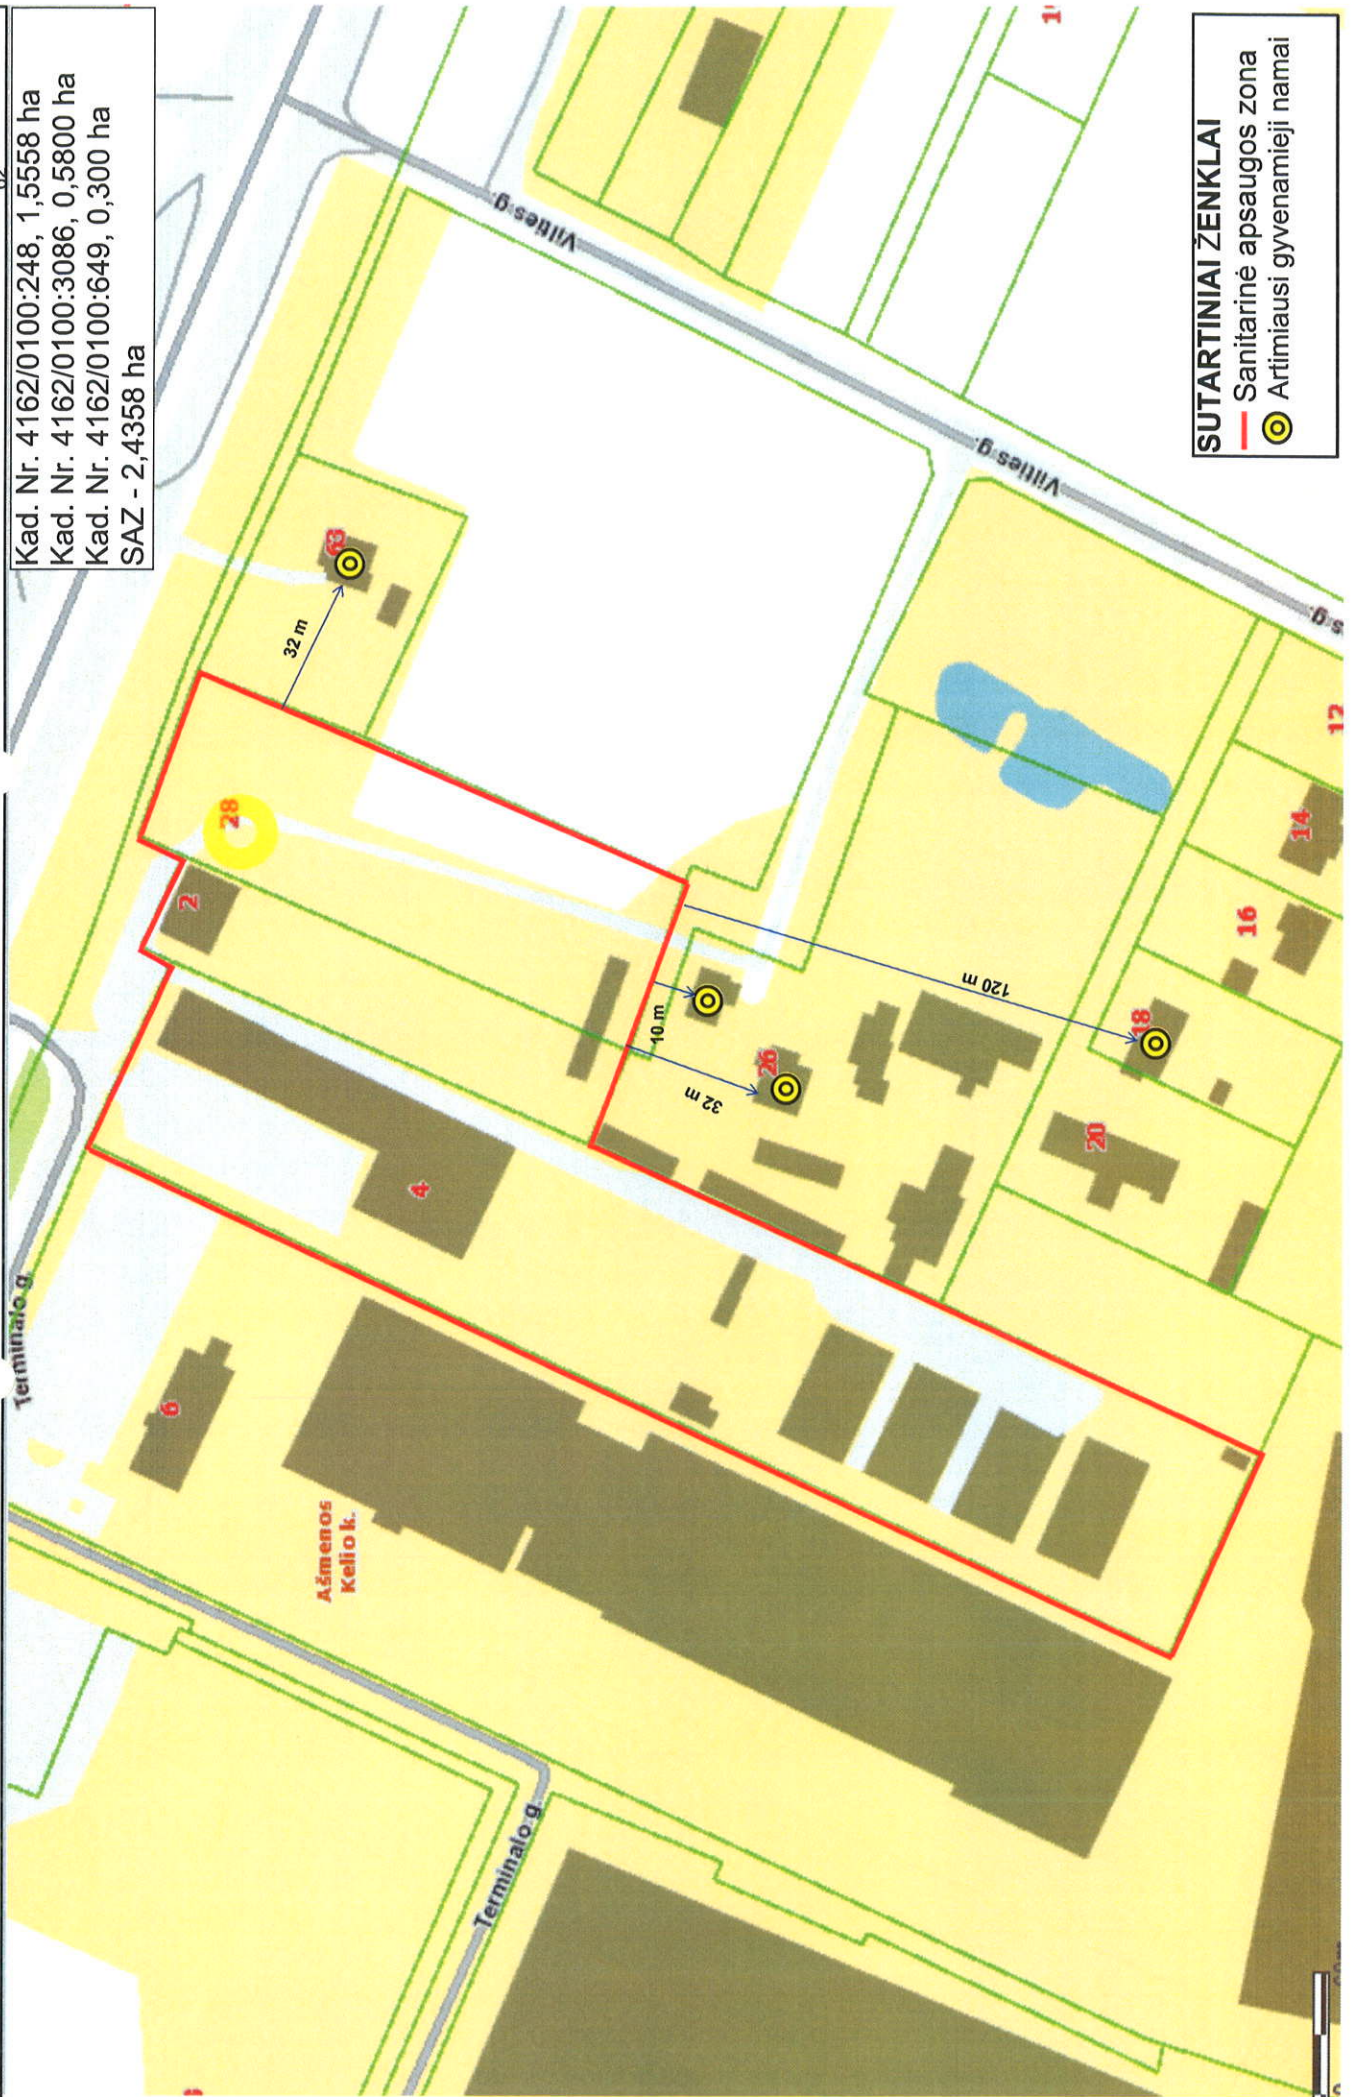

SANITARINĖ APSAUGOS ZONOS SCHEMA

62

Kad. Nr. 4162/0100:248, 1,5558 ha
Kad. Nr. 4162/0100:3086, 0,5800 ha
Kad. Nr. 4162/0100:649, 0,300 ha
SAZ - 2,4358 ha

SUTARTINIAI ŽENKLAI

- Sanitarinė apsaugos zona
- ⊙ Artimiausi gyvenamieji namai